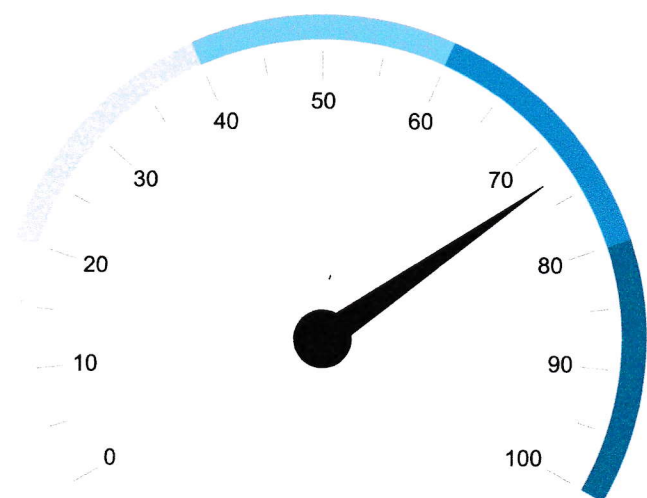

**Réussite Exams.  
du 01/01 au 30/09/2024  
en 1ère présentation**

Code **73%**

Conduite **76%**

**Permis B**

Filière	Nb. Elèves	Taux Réussite	Moy. Heures
Traditionnel	35	63%	24,9
CS	5	60%	26,0
AAC	56	86%	22,7