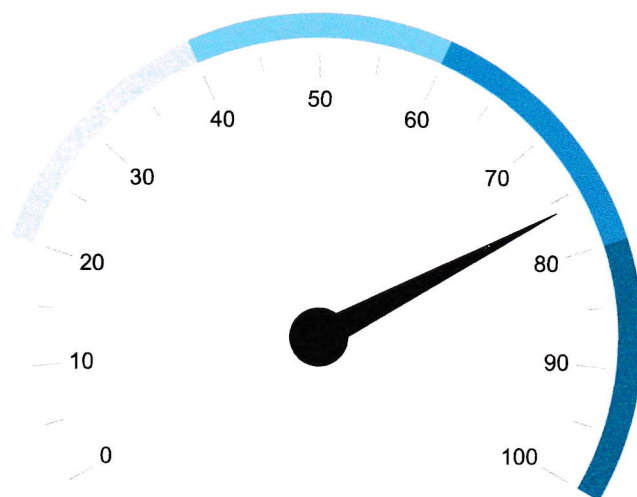

**Réussite Exams.  
du 01/01 au 30/09/2024  
en 1ère présentation**

Code **73%**

Conduite **76%**

**Permis B**

Filière	Nb. Elèves	Taux Réussite	Moy. Heures
Traditionnel	35	63%	24,9
CS	5	60%	26,0
AAC	56	86%	22,7